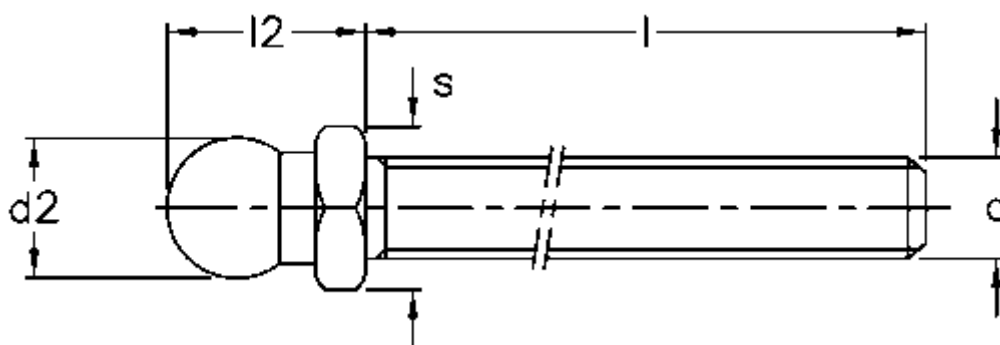

Varenummer: 2310322521
Beskrivelse: E+G Justérskrue, SST Rustfast stål
SM-SST-14-M16x68

Mål

$d = M16$

$d_2 = 13.9$

$l = 68$

$l_2 = 20$

$s = 16$